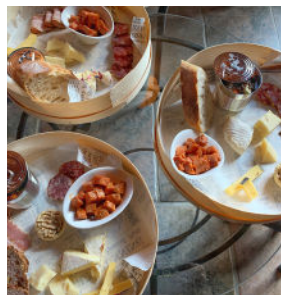

Plus d'informations sur notre site internet : www.portesdesiris.ch/conference

info@portesdesiris.ch

+41 21 869 88 80