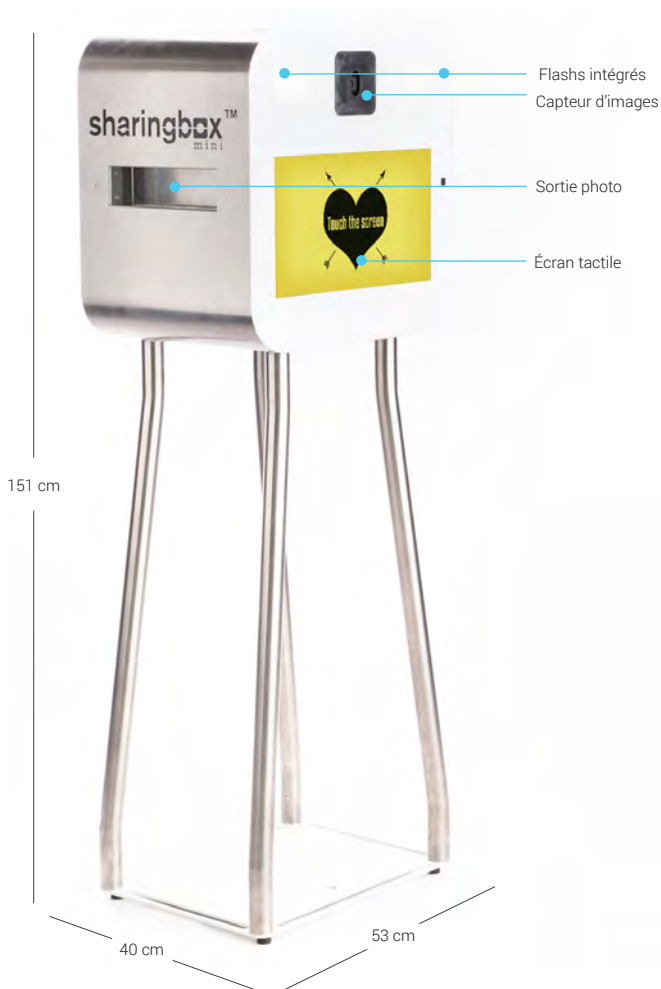

sharingbox™ mini

DÉCOUVREZ LA SHARINGBOX MINI

Vous allez adorer, vos invités aussi.

Vous organisez votre mariage, une soirée ou un anniversaire ? La sharingbox mini est l'animation photo qu'il vous faut ! Elle séduit vos invités, les amuse et réveille le grain de folie qui sommeille en eux. Aussitôt capturés, sourires, fous rires et grimaces sont imprimés : **créez un album photo instantané de votre événement et offrez à vos invités un souvenir unique.**

À monter soi-même, elle s'installe partout en quelques minutes. Venez la chercher dans nos bureaux et ramenez-la nous une fois la fête terminée, ou optez pour que la livraison soit effectuée par l'un des charmants membres de notre équipe!